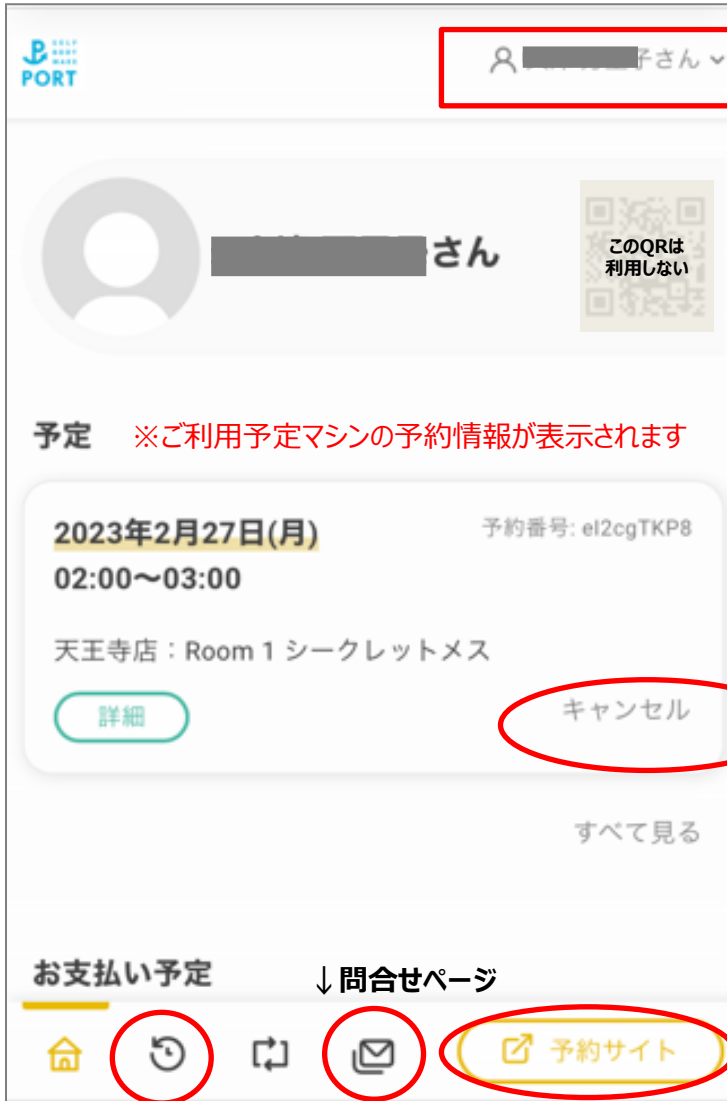

PORTエステマシン予約システム 利用方法 ～Step 2～マイページからエステ予約を行う

Step 2

マイページからエステ予約を行う。

＜マイページでできること＞

- 新規予約
- 予約内容の確認、再予約
- 問合せ

＜マイページ画面＞

←ログイン中の会員の氏名が表示されます。
クリックすると以下メニューが表示されます。

- ・マイページ
  予約や月額プラン(PORTではプランなし)
  お問い合わせの履歴が確認できます。
- ・プロフィール
  会員さまの氏名、メールアドレス、パスワードなどの
  変更や、退会が可能です。
- ・会員ステータス
- ・お支払い情報
  PORTでは利用いただくことはありません。
- ・ログアウト
  ログアウトができます。

←キャンセル希望の場合、こちらを
クリックするとキャンセルできます。
(利用開始時間までのみ有効)

←予約サイトボタンをクリックして
新規予約が可能です。
詳細は次頁をご確認ください。

↑ 予約履歴一覧ページ

※『予定・キャンセル・完了』が確認できます。