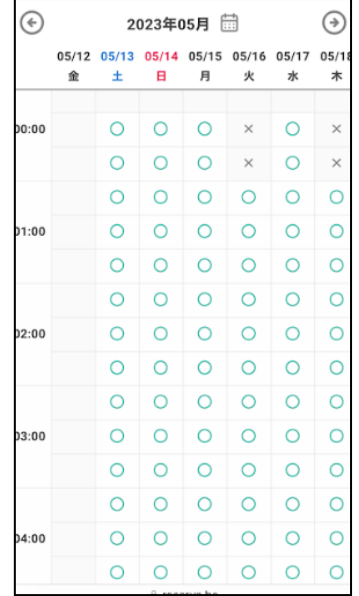

PORTエステマシン予約システム 利用方法

～Step 3～エステマシン予約サイトで予約する

Step 3

エステマシン予約サイトで予約する
●新規予約のフローは下記の通りです。

①利用店舗を選択

②マシンを選択

③利用日を選択

④利用時間を選択

⑤予約を確定させる

★「予約を進める」ボタンを押してください。
その後、最終確認画面が表示されます。

★予約完了画面
予約完了画面が表示されてはじめて
予約確定です

⑥予約情報詳細

メールでも通知が来ますが、
マイページでも確認いただけます。

※コラーゲンマシンについては
40分の施術時間に応じた終了時間を
自動入力するので終了時間は選
べません。